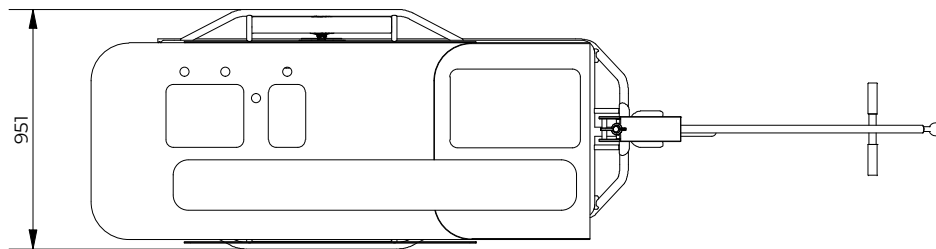

## situation fermée

Tableau de commande : 2x USB A / 1x USB C / 3x prise de courant / thermostat / Batterie 24V / Autonomie frigo et lumière 5-6 H