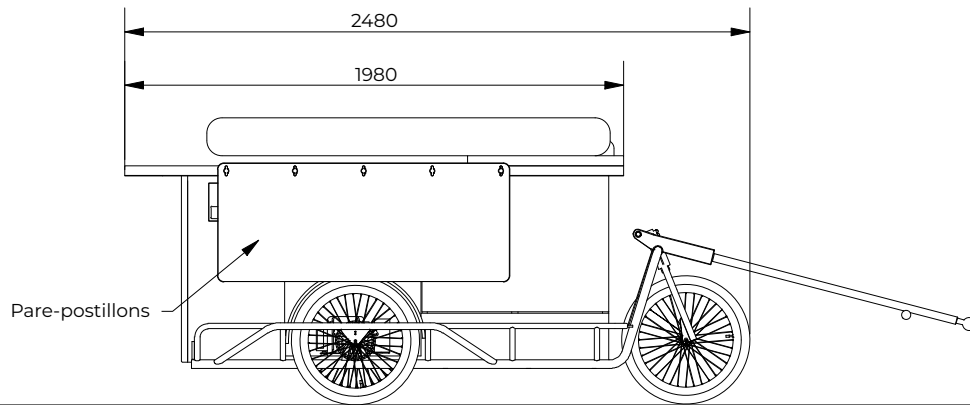

## situation fermée

Tableau de commande : 2x USB A / 1x USB C / 3x prise de courant / thermostat / Batterie 24V / Autonomie frigo et lumière 5-6 H