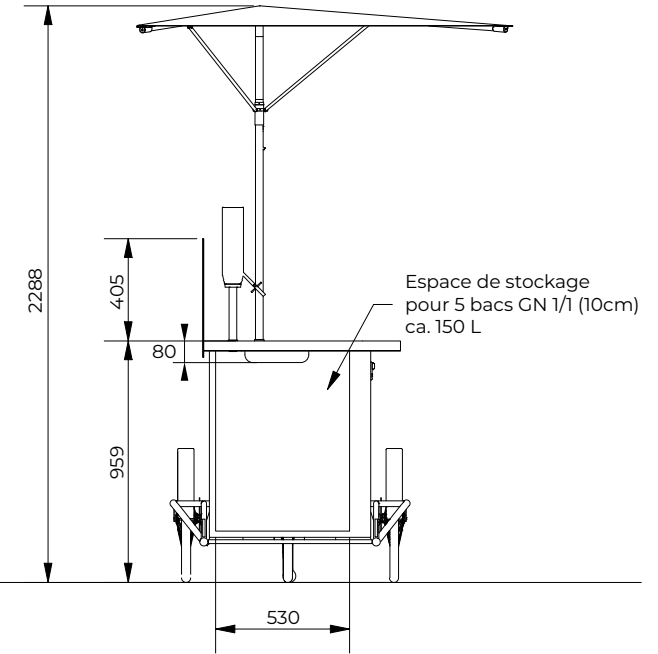

## situation fermée

Tableau de commande : 2x USB A / 1x USB C / 3x prise de courant / thermostat / Batterie 24V / Autonomie frigo et lumière 5-6 H