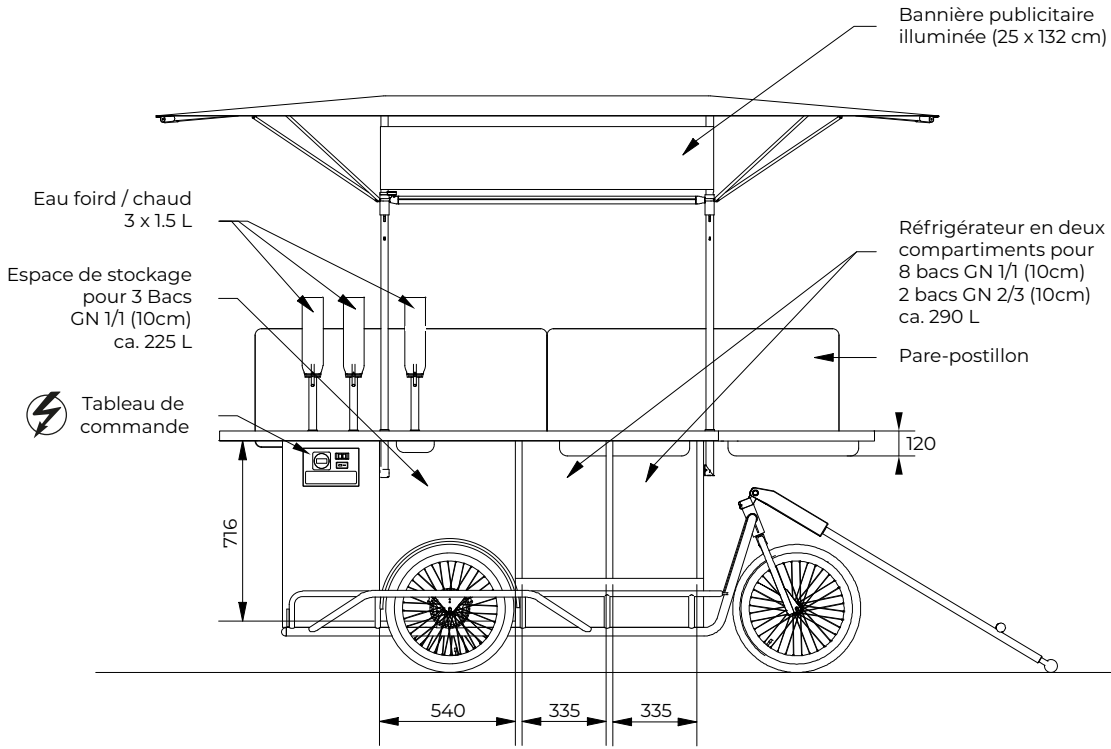

## situation fermée

Tableau de commande : 2x USB A / 1x USB C / 3x prise de courant / thermostat / Batterie 24V / Autonomie frigo et lumière 5-6 H