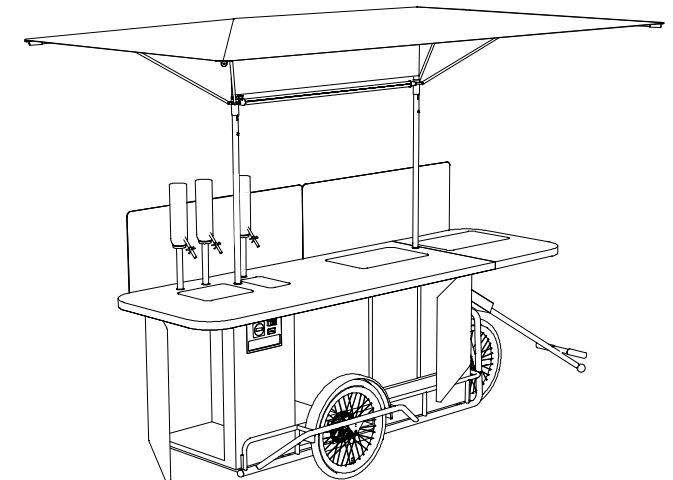

## situation fermée

Tableau de commande : 2x USB A / 1x USB C / 3x prise de courant / thermostat / Batterie 24V / Autonomie frigo et lumière 5-6 H