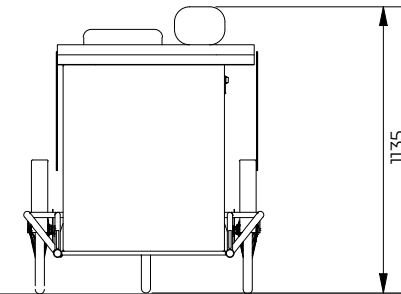

## situation fermée

Tableau de commande : 2x USB A / 1x USB C / 3x prise de courant / thermostat / Batterie 24V / Autonomie frigo et lumière 5-6 H