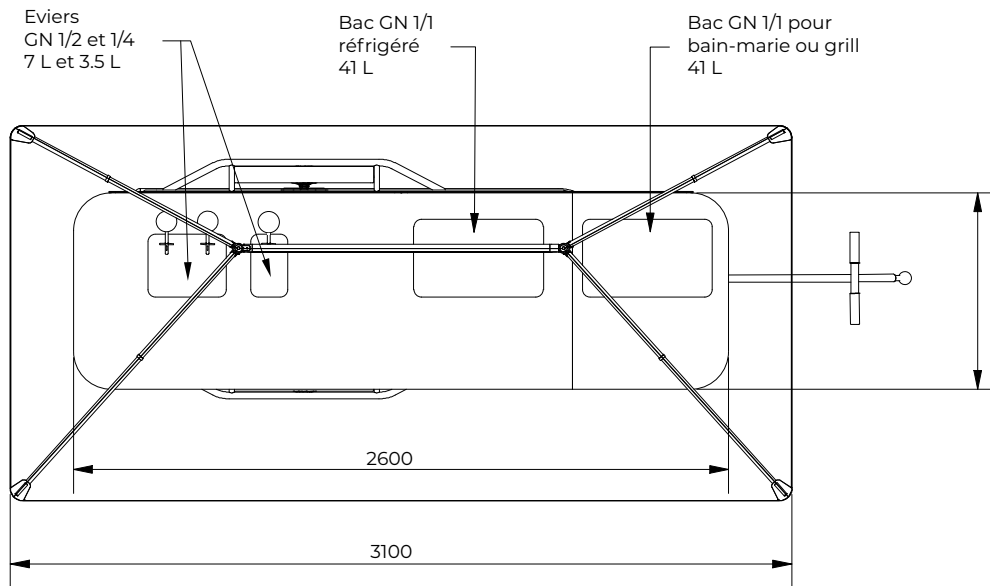

## situation fermée

Tableau de commande : 2x USB A / 1x USB C / 3x prise de courant / thermostat / Batterie 24V / Autonomie frigo et lumière 5-6 H