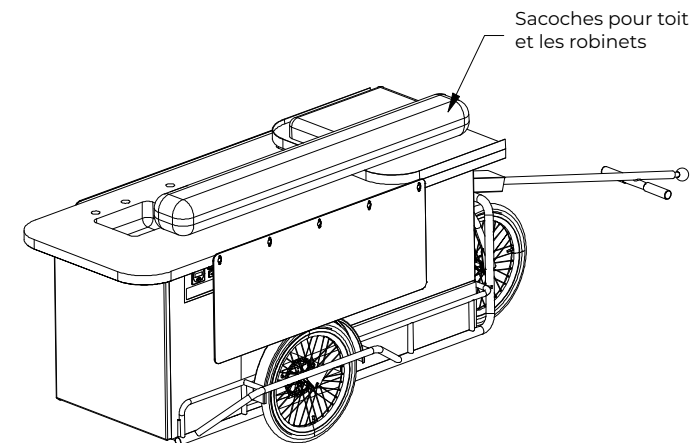

## situation fermée

Tableau de commande : 2x USB A / 1x USB C / 3x prise de courant / thermostat / Batterie 24V / Autonomie frigo et lumière 5-6 H